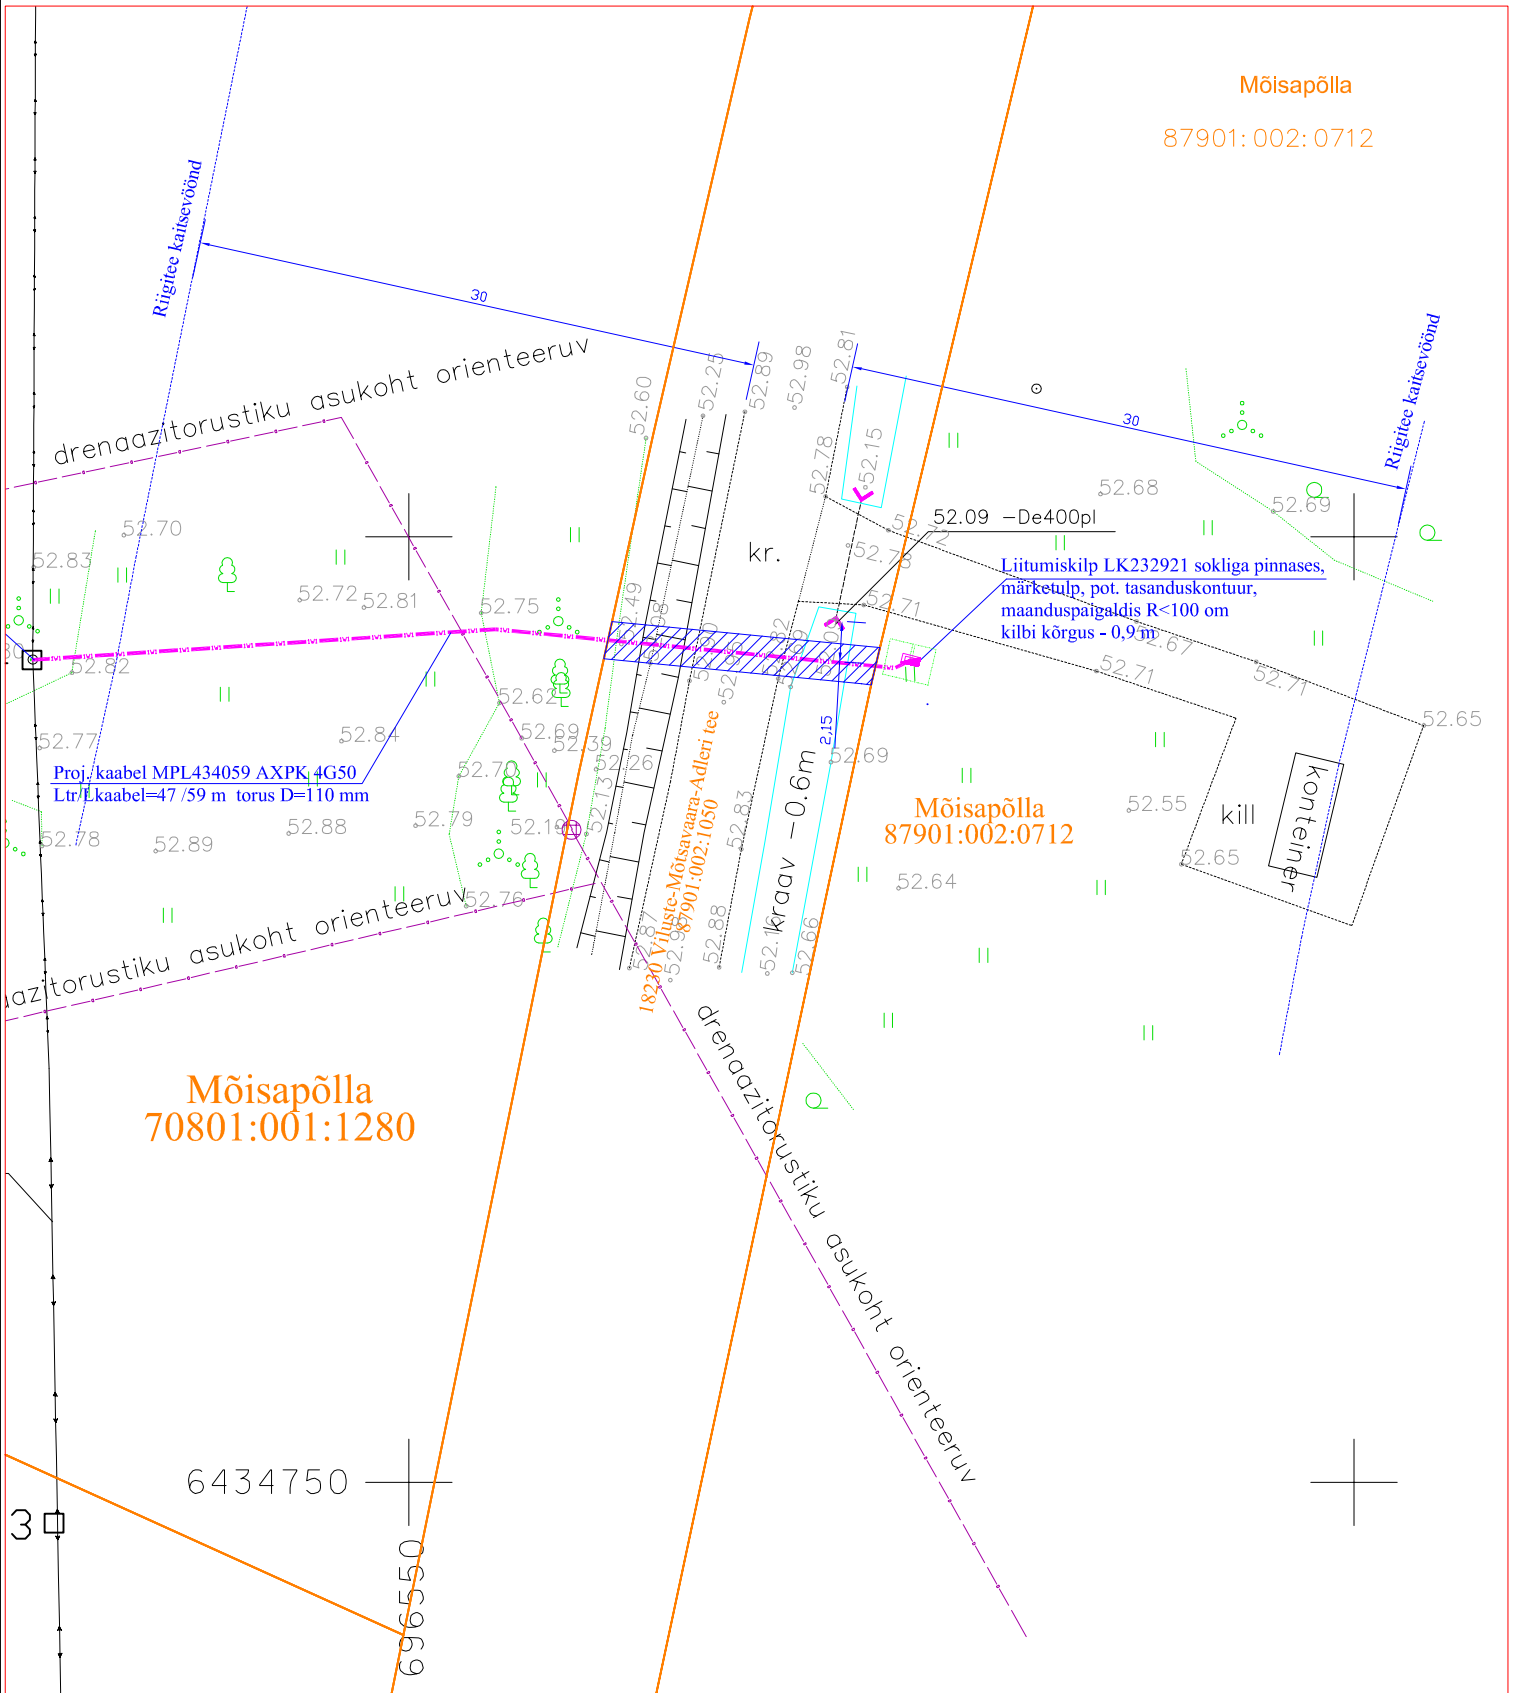

Isikliku kasutusõiguse seadmise plaan

IKÕ ala pos. nr. (plaanil)	Kinnistu registriosia nr.	Katastriüksuse tunnus, nimi ja sihtotstarve	IKÕ ala pindala, m ²	Maakaabli pikkus, m
	7468150	87901:002:1050; Tee nr. 18230: Viluste-Mõtsavaara-Adleri tee, transpordimaa	28 m ²	14 m

Tingmärgid

-  Proj. liitumiskilp LK
-  Proj. 0,4 kV kaabel torus
-  Projekteeritud maanduspalgaldis
-  Kinnistu püür
-  IKÕ seadmise ala

Projekti nimetus / asukoht
Mõisapõlla kinnistu liitumine madalpingel.
Mõtsavaara küla, Räpina vald, Põlvamaa

Koostaja:
Leonhard Weiss OÜ
Projekteerija: Enn Kraav

Möötkava
1:500

Leht / formaat
Leht 1 / A4

Töö nr:
LC2697

Kuupäev:
13.02.2025.